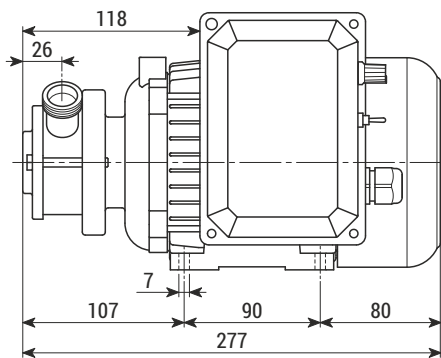

**MINIVERTER
MINI 3/4"**

**MINIVERTER
MIDEX 1"1/4**
motore servoventilato
servo fan motor

Tipo Type	Alimentazione Feeding	kW	Giri/min RPM	H = Prevalenza (metri) / Head (meters)										Portata (litri/ora) Q = Capacity (liters/hour)		
				0	4	8	10	12	16	20	24	27	32			
MINIVERTER MINI 3/4"	Monofase Single Phase 230V / 50Hz	0.56	min 285	270	195	75	0									
			600	700	560	390	300	150	0							
			900	1000	900	840	750	720	540	350	0					
			max 1400	1620	1440	1320	1230	1140	1020	800	600	400	0			
MINIVERTER MIDEX 1"1/4	Monofase Single Phase 230V / 50Hz	0.75	min 285	1200	970	800	690	495	0							
			600	2600	2300	2000	1690	1400	800	0						
			900	3840	3480	3180	2990	2760	2160	1600	720	0				
			max 1400	5760	5160	4800	4580	4320	3600	2800	1920	1200	0			

**MINIVERTER
MINI 3/4"**
Peso-Weight 10 kg

**MINIVERTER
MIDEX 1"1/4**
Peso-Weight 16 kg

* raccordi disponibili p.21
available pipe fittings p.21