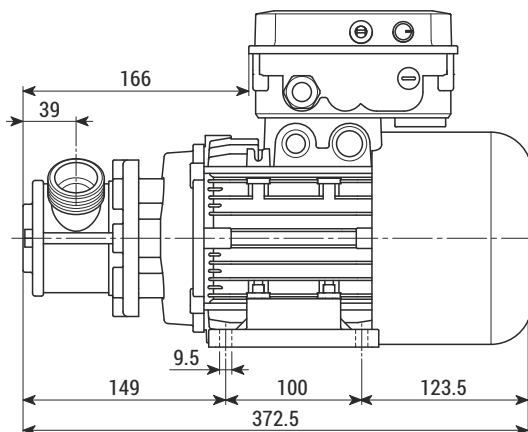

**MINIVERTER
MINI 3/4"**

**MINIVERTER
MIDEX 1"1/4**
motore servoventilato
servo fan motor

Tipo Type	Alimentazione Feeding	kW	Giri/min RPM	H = Prevalenza (metri) / Head (meters)										Portata (litri/ora) Q = Capacity (liters/hour)		
				0	4	8	10	12	16	20	24	27	32			
MINIVERTER MINI 3/4"	Monofase Single Phase 230V / 50Hz	0.56	min 285	270	195	75	0									
			600	700	560	390	300	150	0							
			900	1000	900	840	750	720	540	350	0					
			max 1400	1620	1440	1320	1230	1140	1020	800	600	400	0			
MINIVERTER MIDEX 1"1/4	Monofase Single Phase 230V / 50Hz	0.75	min 285	1200	970	800	690	495	0							
			600	2600	2300	2000	1690	1400	800	0						
			900	3840	3480	3180	2990	2760	2160	1600	720	0				
			max 1400	5760	5160	4800	4580	4320	3600	2800	1920	1200	0			

**MINIVERTER
MINI 3/4"**
Peso-Weight 10 kg

**MINIVERTER
MIDEX 1"1/4**
Peso-Weight 16 kg

* raccordi disponibili p.21
available pipe fittings p.21