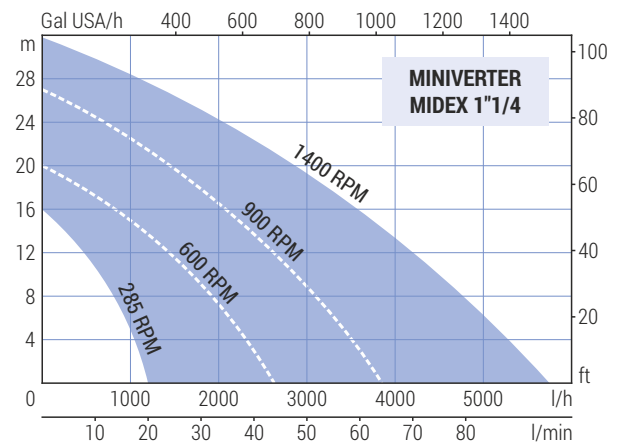

**MINIVERTER
MINI 3/4"**

**MINIVERTER
MIDEX 1"1/4**
motore servoventilato
servo fan motor

Tipo Type	Alimentazione Feeding	kW	Giri/min RPM	H = Prevalenza (metri) / Head (meters)										Portata (litri/ora) Q = Capacity (liters/hour)		
				0	4	8	10	12	16	20	24	27	32			
MINIVERTER MINI 3/4"	Monofase Single Phase 230V / 50Hz	0.56	min 285	270	195	75	0									
			600	700	560	390	300	150	0							
			900	1000	900	840	750	720	540	350	0					
			max 1400	1620	1440	1320	1230	1140	1020	800	600	400	0			
MINIVERTER MIDEX 1"1/4	Monofase Single Phase 230V / 50Hz	0.75	min 285	1200	970	800	690	495	0							
			600	2600	2300	2000	1690	1400	800	0						
			900	3840	3480	3180	2990	2760	2160	1600	720	0				
			max 1400	5760	5160	4800	4580	4320	3600	2800	1920	1200	0			

**MINIVERTER
MINI 3/4"**
Peso-Weight 10 kg

**MINIVERTER
MIDEX 1"1/4**
Peso-Weight 16 kg

* raccordi disponibili p.21
available pipe fittings p.21