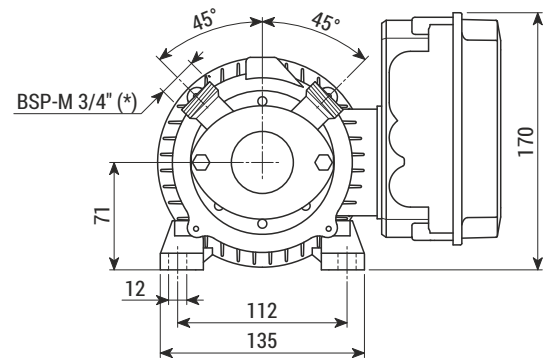

**MINIVERTER
MINI 3/4"**

**MINIVERTER
MIDEX 1"1/4**
motore servoventilato
servo fan motor

Tipo Type	Alimentazione Feeding	kW	Giri/min RPM	H = Prevalenza (metri) / Head (meters)										Portata (litri/ora) Q = Capacity (liters/hour)		
				0	4	8	10	12	16	20	24	27	32			
MINIVERTER MINI 3/4"	Monofase Single Phase 230V / 50Hz	0.56	min 285	270	195	75	0									
			600	700	560	390	300	150	0							
			900	1000	900	840	750	720	540	350	0					
			max 1400	1620	1440	1320	1230	1140	1020	800	600	400	0			
MINIVERTER MIDEX 1"1/4	Monofase Single Phase 230V / 50Hz	0.75	min 285	1200	970	800	690	495	0							
			600	2600	2300	2000	1690	1400	800	0						
			900	3840	3480	3180	2990	2760	2160	1600	720	0				
			max 1400	5760	5160	4800	4580	4320	3600	2800	1920	1200	0			

**MINIVERTER
MINI 3/4"**
Peso-Weight 10 kg

**MINIVERTER
MIDEX 1"1/4**
Peso-Weight 16 kg

* raccordi disponibili p.21
available pipe fittings p.21