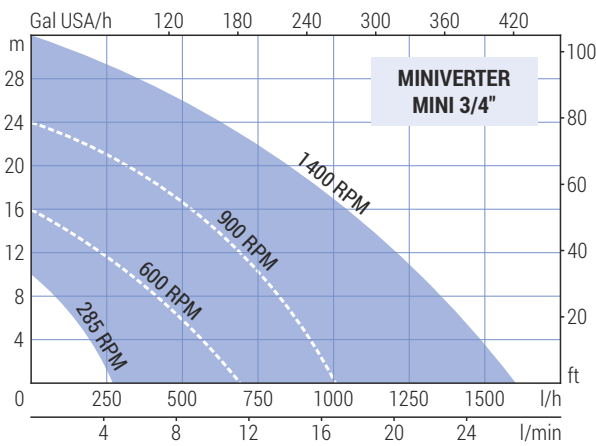

**MINIVERTER
MINI 3/4"**

**MINIVERTER
MIDEX 1"1/4**
motore servoventilato
servo fan motor

Tipo Type	Alimentazione Feeding	kW	Giri/min RPM	H = Prevalenza (metri) / Head (meters)										Portata (litri/ora) Q = Capacity (liters/hour)		
				0	4	8	10	12	16	20	24	27	32			
MINIVERTER MINI 3/4"	Monofase Single Phase 230V / 50Hz	0.56	min 285	270	195	75	0									
			600	700	560	390	300	150	0							
			900	1000	900	840	750	720	540	350	0					
			max 1400	1620	1440	1320	1230	1140	1020	800	600	400	0			
MINIVERTER MIDEX 1"1/4	Monofase Single Phase 230V / 50Hz	0.75	min 285	1200	970	800	690	495	0							
			600	2600	2300	2000	1690	1400	800	0						
			900	3840	3480	3180	2990	2760	2160	1600	720	0				
			max 1400	5760	5160	4800	4580	4320	3600	2800	1920	1200	0			

**MINIVERTER
MINI 3/4"**
Peso-Weight 10 kg

**MINIVERTER
MIDEX 1"1/4**
Peso-Weight 16 kg

* raccordi disponibili p.21
available pipe fittings p.21